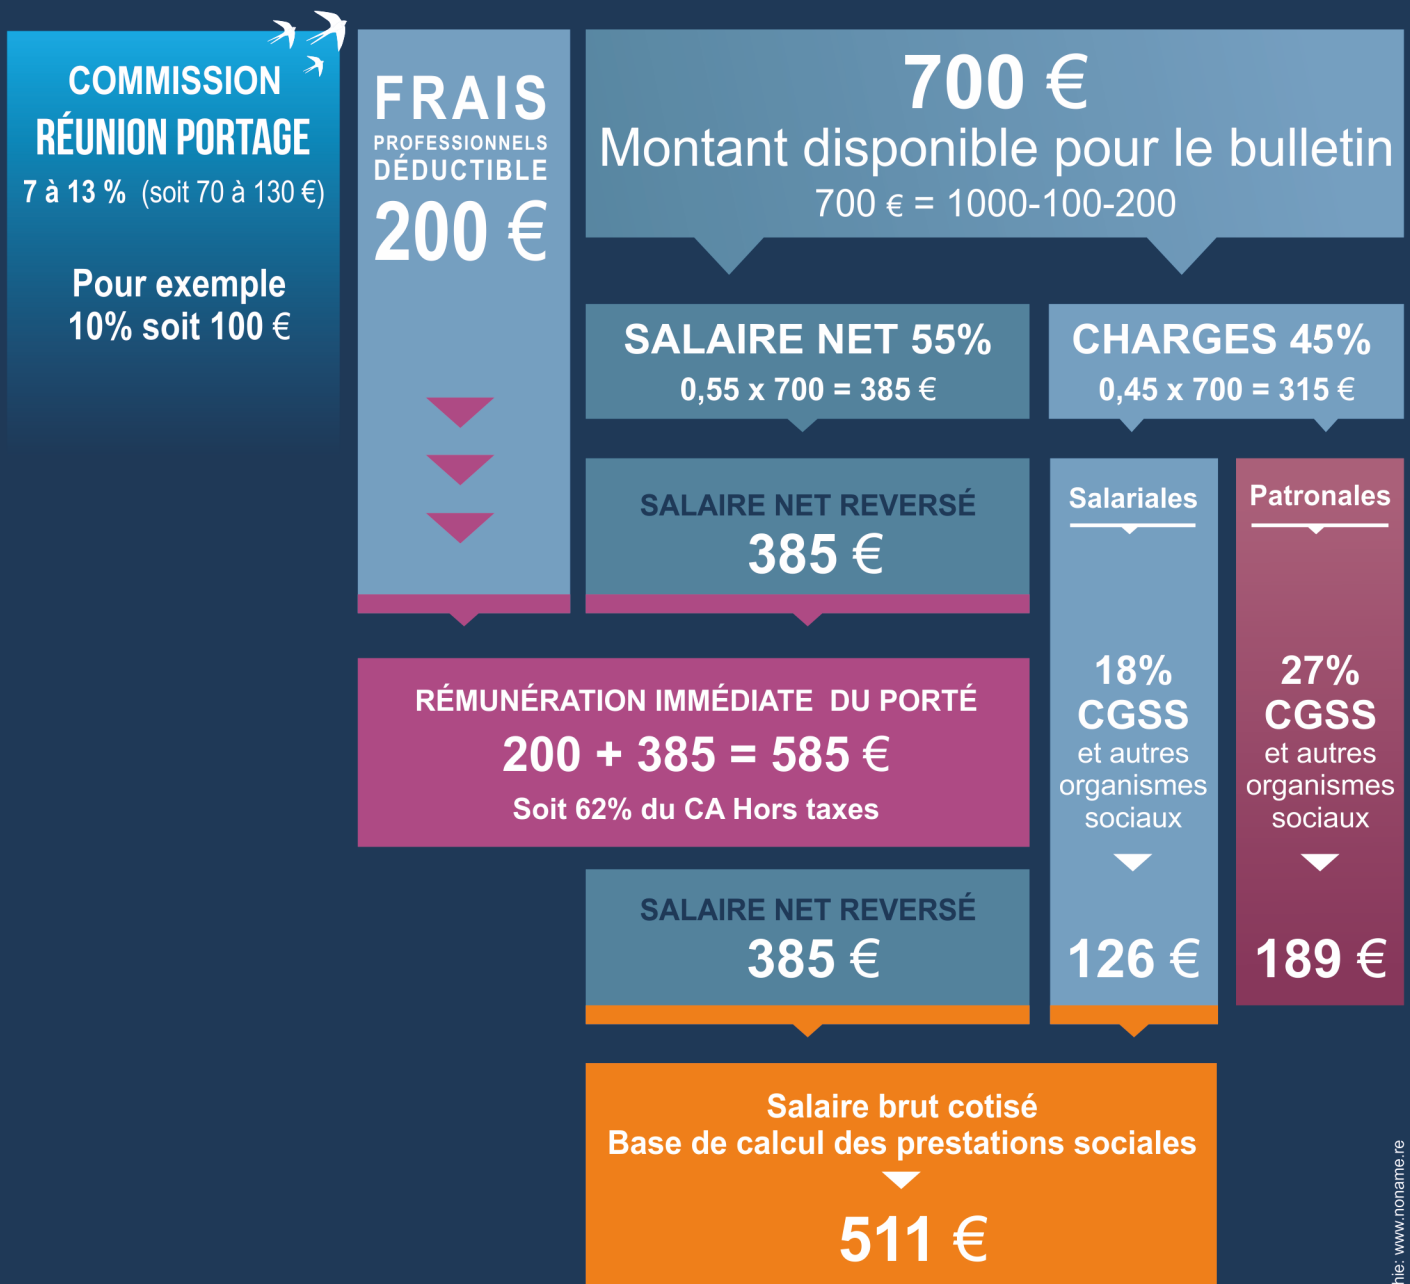

VOTRE CHIFFRE D'AFFAIRES TOTAL

1085 €

Dont 1000 € HT (Hors taxes)

+ 85 €
8,5% TVA pour l'État

RÉUNION PORTAGE www.reunionportage.com

fait décoller votre indépendance.